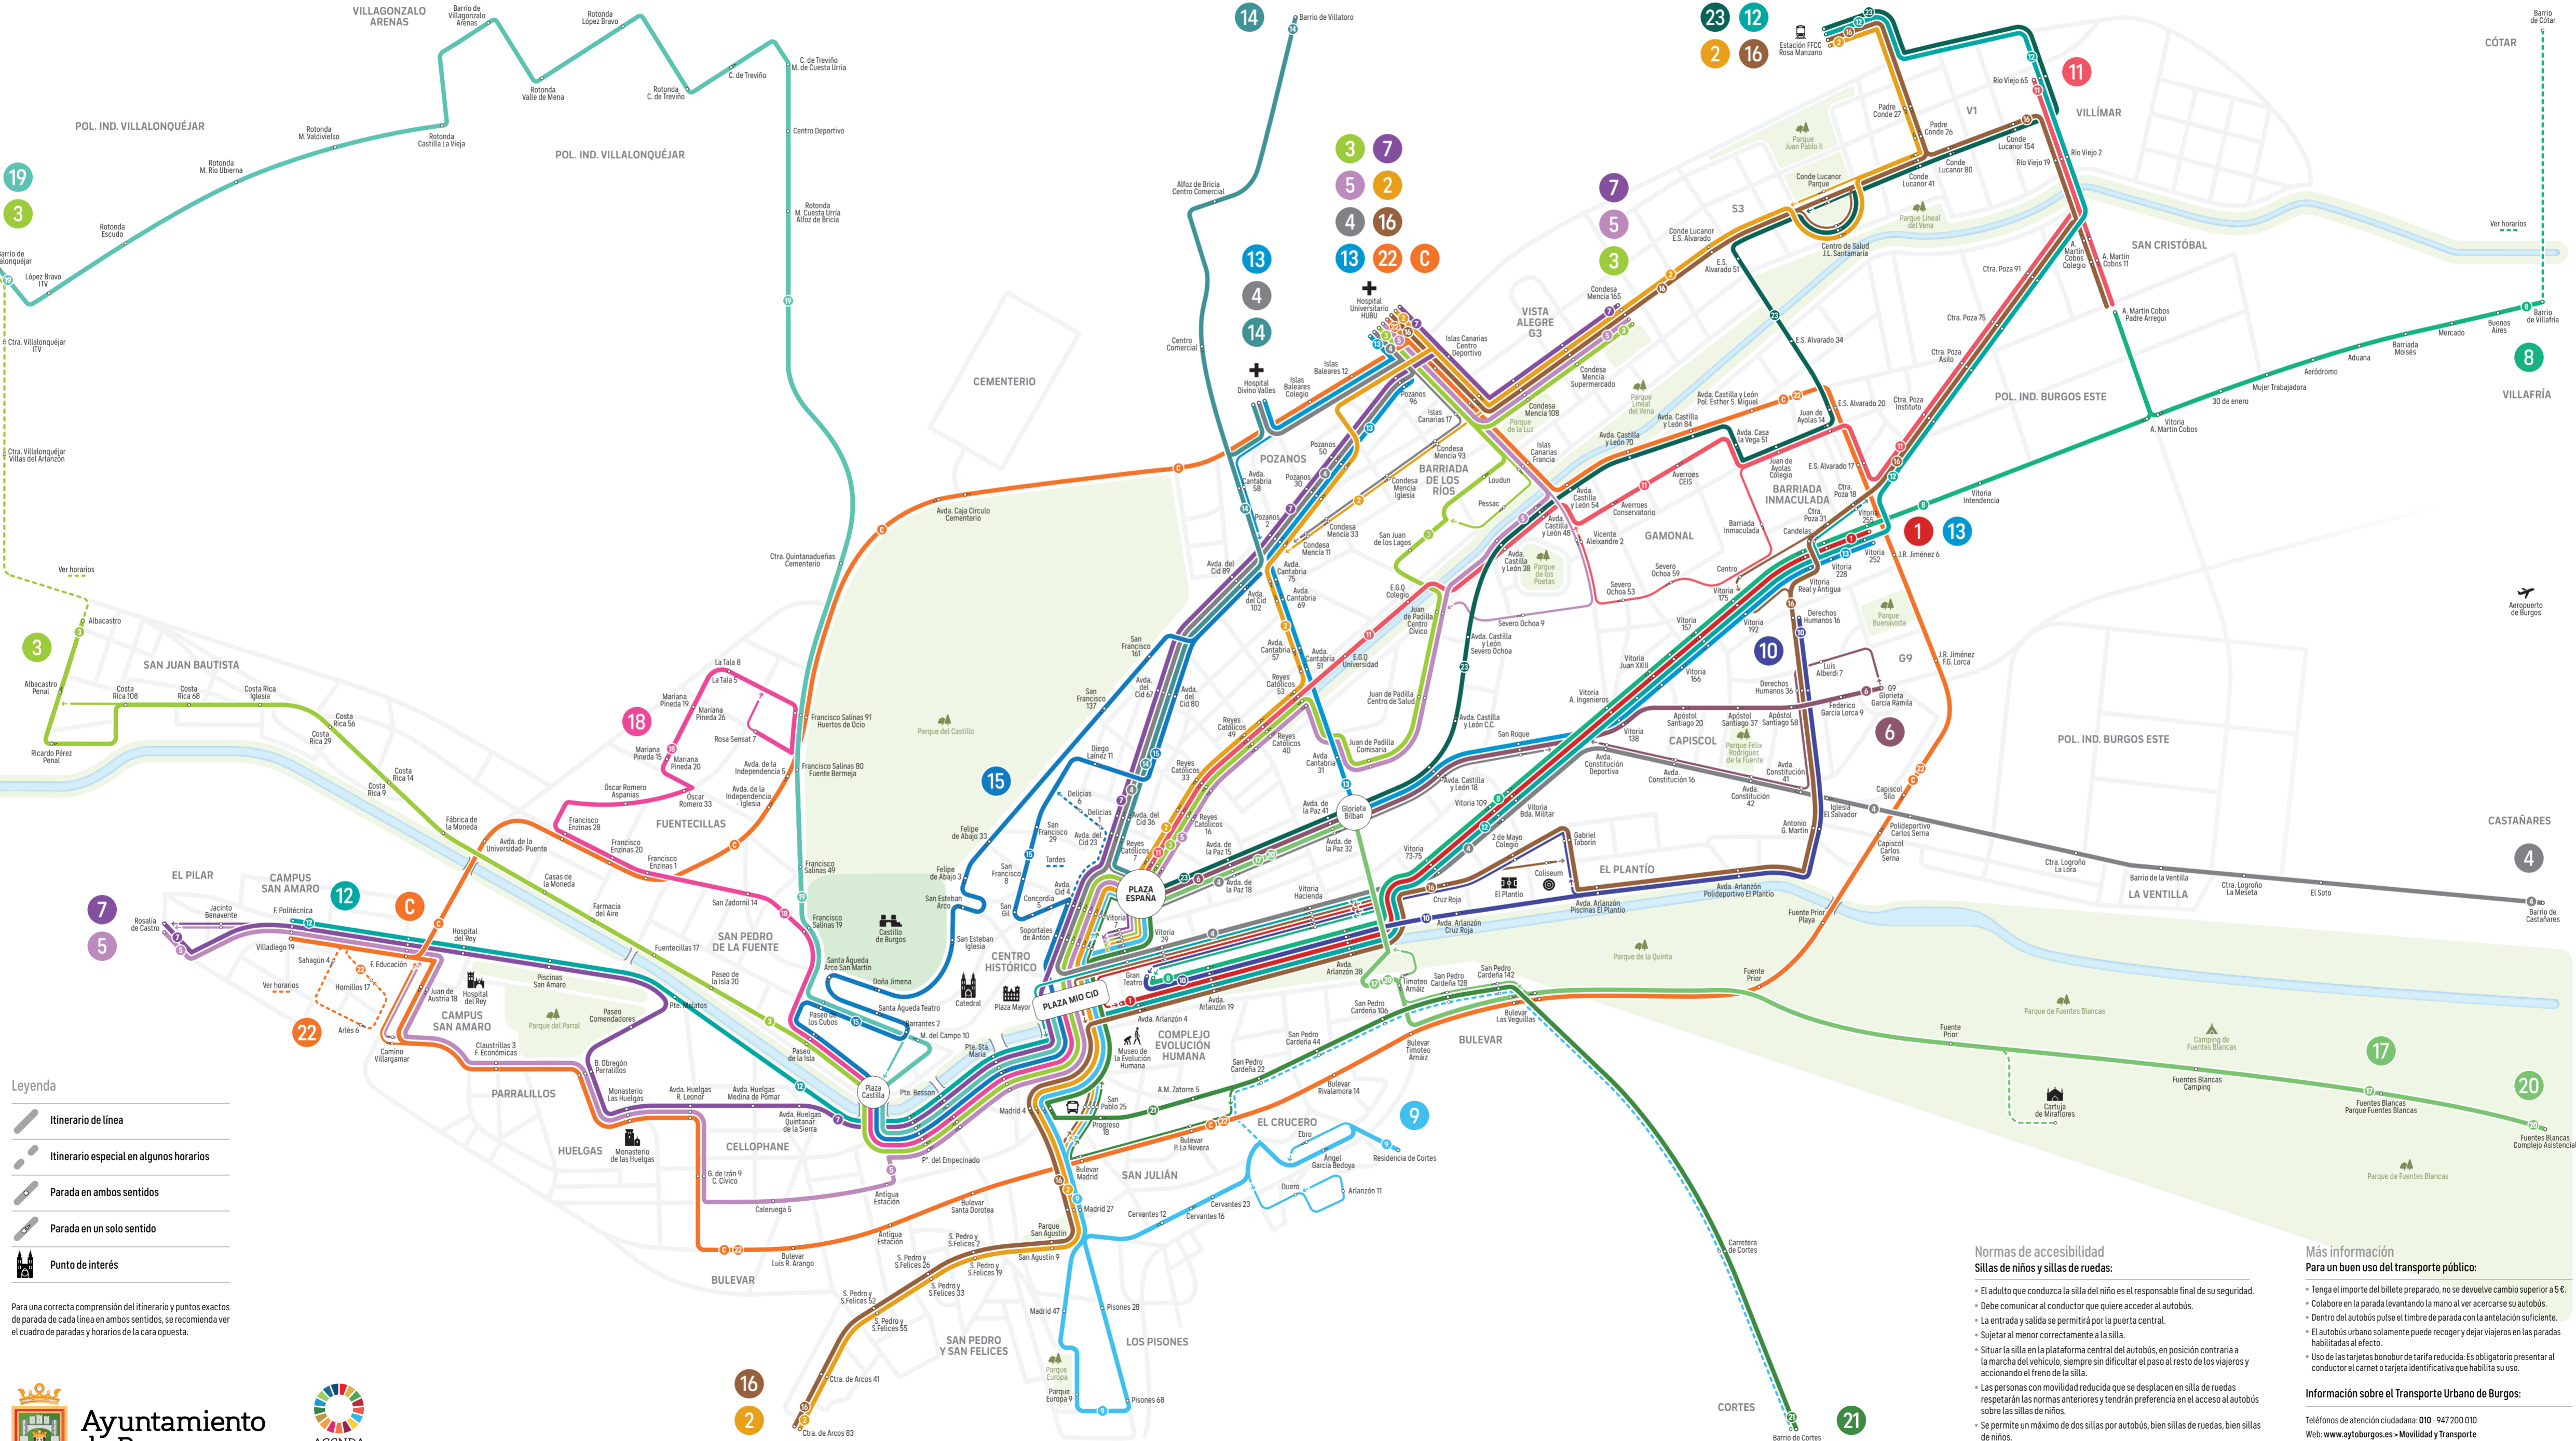

RED DE LÍNEAS DE TRANSPORTE URBANO DE BURGOS

- **1** Avenida Arlanzón
- **2** FFCC Rosa Manzano
- **3** Barrio Villalonquéjar
- **4** Divino Valles
- **5** El Pilar
- **6** Plaza España
- **7** El Pilar
- **8** Gran Teatro
- **9** Plaza España
- **10** Gran Teatro
- **11** Plaza España
- **12** FFCC Rosa Manzano
- **13** Gamonal
- **14** Plaza España
- **15** Soportales de Antón
- **16** Carretera de Arcos
- **17** Plaza España
- **18** Plaza Mio Cid
- **19** Plaza Mio Cid
- **20** Plaza España
- **21** Plaza España
- **22** Bulevar
- **C** UBU Facultad Politécnica
- **23** Plaza España

1. **Legenda**
2. Itinerario de línea
   - Itinerario especial en algunos horarios
   - Parada en ambos sentidos
   - Parada en un solo sentido
   - Punto de interés